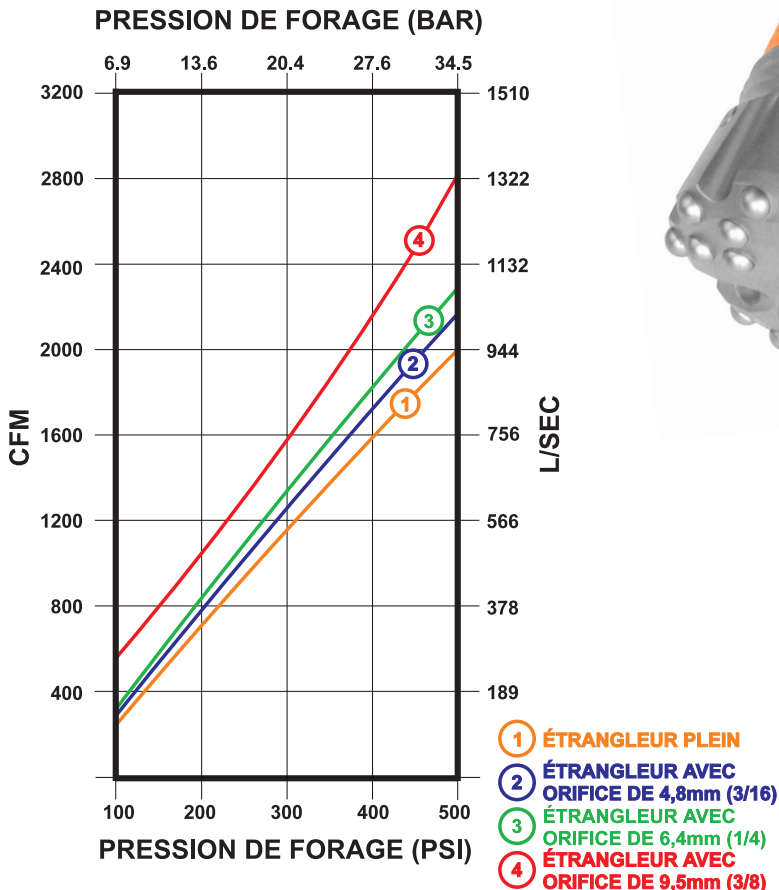

Marteau Fond de Trou Patriot® 80

CARACTÉRISTIQUES

- Surpasse la compétition en vitesse et longévité
- Design simplifié avec moins de composants internes
- Fore à haute fréquence pour réduire les vibrations et adoucir le forage
- Design plus efficace requérant moins d'air pour des économies de carburant
- Conçu pour opération jusqu'à 34,5 BAR (500 PSI)
- Capable de forer contre une haute colonne d'eau

CONSOMMATION D'AIR

SPÉCIFICATIONS

Diamètre	181 mm	7-1/8"
Alésage	152 mm	6"
Course	95 mm	3-3/4"
Poids (Marteau Seul)	164 kg	362 lbs
Longueur (Bout en Bout)	1146 mm	45-1/8"
Longueur (Bout à Trépan)	1189 mm	49-7/8"
Filets A.P.I. Reg.	4-1/2	

- 1850 coups minute à 23,8 BAR (350 PSI)
- Fore de 200 mm à 254 mm (7-7/8" à 10")
- Accepte le manche de trépan 380

Trépan Pour Marteau Fond de Trou

Patriot® 80

Manche de Trépa
380

DIAMÈTRE

Millimètres (Pouces)

Concave

* Poids approximatif

CARACTÉRISTIQUES

- Tous les boutons ont 19 mm (3/4")
- Passage pour débris designés pour un nettoyage rapide
- Boutons de carbure positionnés pour une pénétration rapide et une meilleure fracturation du roc
- Plusieurs types et grades de carbure disponibles
- Autres diamètres disponibles sur demande