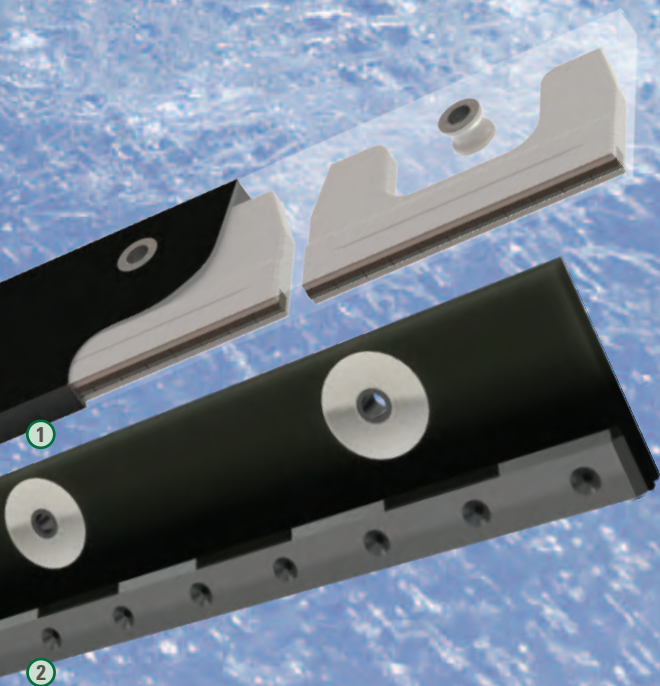

Entretien des routes

Creighton Rock Drill propose une gamme de solutions uniques pour le déneigement dans toutes les conditions routières. Les lames Joma 6000, Olofsors SharqEdges P300 et Kennametal I.C.E. sont autant de produits uniques vendus exclusivement par Creighton Rock Drill. Quel que soit les marques ou model de vos equipement nous avons une solution pour vous.

1. Lame JOMA 6000 de Black Cat Blades
2. Lame SnoShock de Black Cat Blades
3. Lame P300 Rubber de SharqEdges
4. Niveleuses et lames P300 de SharqEdges
5. Lames a bloc Black Cat Blades
6. Lames niveleuses et lames de chasse-neige de Black Cat Blades
7. Lames de scarificateur
8. Lames de neige en caoutchouc
9. Brosses et balais Sweepster