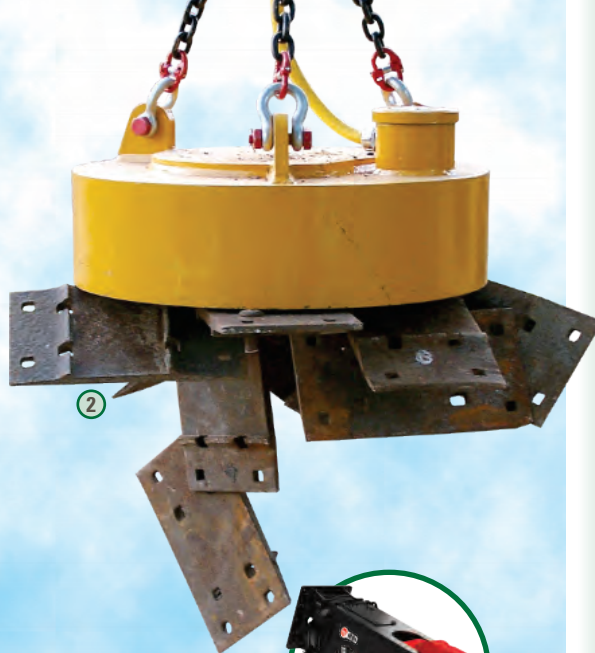

Solutions de recyclage

Les demandes croissantes de recyclage de nos ressources naturelles sont non seulement meilleures pour l'environnement, mais ont créé un marché lucratif.

Nous avons donc assemblé une gamme d'équipements de marques comme Mantovanibenne, Moley Magnetics et Rotobec pour que le travail soit fait rapidement et efficacement.

1. Grappin Orange Peel de Rotobec
2. Aimants de Moley Magnetics, games
  ESM, ESP/ESH, ESA, ESB
3. Briseur de rail MRB de MBI
4. Broyeur CR de MBI
5. Mâchoire multisystème MS de MBI
6. Broyeur rotatif RP-IT de MBI
7. Broyeur MCP-IT de MBI
8. Embouts remplaçables
  Bierwith Forge