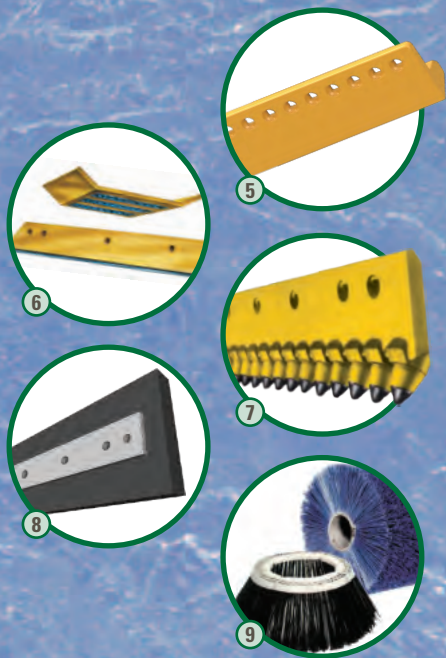

Entretien des routes

Creighton Rock Drill propose une gamme de solutions uniques pour le déneigement dans toutes les conditions routières. Les lames Joma 6000, Olofsors SharqEdges P300 et Kennametal I.C.E. sont autant de produits uniques vendus exclusivement par Creighton Rock Drill. Quel que soit les marques ou model de vos equipement nous avons une solution pour vous.

1. Lame JOMA 6000 de Black Cat Blades
2. Lame SnoShock de Black Cat Blades
3. Lame P300 Rubber de SharqEdges
4. Niveleuses et lames P300 de SharqEdges
5. Lames a bloc Black Cat Blades
6. Lames niveleuses et lames de chasse-neige de Black Cat Blades
7. Lames de scarificateur
8. Lames de neige en caoutchouc
9. Brosses et balais Sweepster